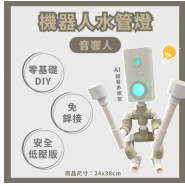

## 目錄

工藝設計館 .....	2
美學工藝品 .....	2

New World

工藝設計館

美學工藝品

音響  
人(智能  
語音) - 高  
品質音響  
與智能語  
音控制的  
完美結合

**SKU:**

966014