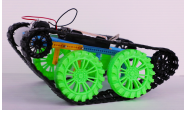

科學系
列-履帶
車 | 趣
味積木拼
裝玩具

SKU: MP-
CS-0011

Price:
NT\$324

New World

工藝設計館

美學工藝品

我的木兄弟 - 安全
創意木製
玩具，啟
發孩子想
像力

SKU:

科學系列-履帶車 | 趣味積木拼裝玩具 3

New World